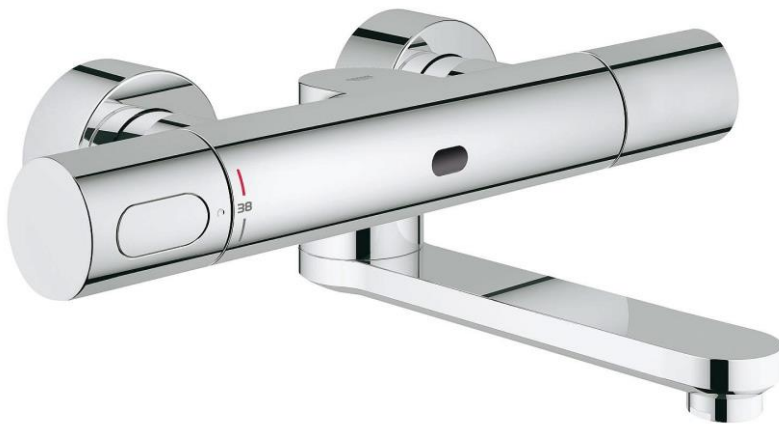

RICHTER & FRENZEL

Richter+Frenzel

GROHE Eurosmart CE 36333000 Infrarot-Waschtisch-Wandthermostat Chrom

ALLGEMEINE INFORMATIONEN

PRODUKT

GROHE Eurosmart CE 36333000 Infrarot-Waschtisch-Wandthermostat Chrom

BESCHREIBUNG

GROHE Eurosmart CE 36333000, Infrarot-Waschtisch-Wandthermostat, Chrom, mit Mischeinrichtung, 7 voreingestellte Programme, Batteriebetrieb, GROHE CoolTouch, GROHE SafeStop Sicherheitssperre bei 38°C

MEDIEN

RICHTER & FRENZEL

RICHTER & FRENZEL ATTRIBUTEN

Artikelbezeichnung	Eurosmart CE 36333000 Infrarot-Waschtisch-Wandthermostat
Artikelnummer	3512202000230
Montageart	Aufputz
Farbe	Chrom

Spannung	6 V
Serie	Eurosmart CE
Stromversorgung	Batteriebetrieb
Rückflussverhinderer	✓
Nennmaß Anschluss	G1/2
Einsatzort	Waschtische
Verwendungsbereich	private Nutzung, gewerblich Öffentlicher Bereich
Bauart	elektronische Armatur
Ausladung	255 mm
Durchflussmenge	9 Liter pro Minute
Herausziehbar	✗
Thermische Desinfektion	✓
Langer Bedienhebel	✓
Brauseabgang	✗
Schmutzsieb	✓
Auslauf schwenkbar	✓
Verbrühschutz	✓
Armaturengruppe	Armaturengruppe I
Auslauf	✓
Anzahl Wandauslässe	2-Loch

MARKETING

MARKETING

Marketing Message

Mit den Linien Eurosmart CE und Euroeco CE stehen Ihnen umfassende Produkte mit unterschiedlichen Auslaufhöhen und -längen mit oder ohne Mischeinrichtung zur Verfügung: die ideale Lösung für Betreiber öffentlich-gewerblicher Sanitäreinrichtungen. Der Auslauf der elektronisch gesteuerten Waschtisch-Armatur bildet einen 7-Grad-Neigungswinkel. Dies schafft unter dem Strahlregler viel Raum zum Händewaschen und damit erhöhten Nutzungskomfort. Optisch dominiert das für GROHE Armaturen im Cosmopolitan Design typische Rundoval bis hin zum Infrarot-Sensor. Die schlichte Eleganz wird durch den nahtlosen Körper betont. Der Reinigungsaufwand wird dauerhaft reduziert.